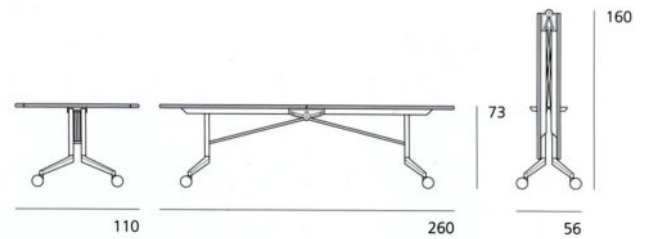

Wilkhahn *Besprechungstisch*

Tischfläche in grau
(mit oder ohne Utensilienablage)
Gestell in Aluminium poliert
falt- und rollbar
Für 8-10 Personen

Mietpreis **260€**/Veranstaltung