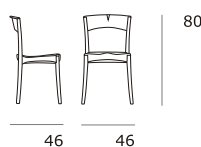

Mietpreis **30€**/Veranstaltung

Wilkhahn Stuhl *Confair*

Sitzfläche Stoff schwarz/grau
Rückenlehne schwarzer Kunststoff
Gestell Aluminium poliert
Stapelbar

Mietpreis **40€**/Veranstaltung

Sitzstuhl *Bistro*

Sitzfläche Kunststoff cremeweiß/gelb
Beine in Buche massiv

Mietpreis **25€**/Veranstaltung

Barhocker *rund*

Sitzhöhe 76cm
Sitzfläche Buche/Birke
Gestell dunkelgrau

Mietpreis **40€**/Veranstaltung

Barhocker *eckig*

Sitzhöhe 80cm
Sitzfläche Buche/Birke
Gestell dunkelgrau

Mietpreis **40€**/Veranstaltung

Barhocker *Salve*

Sitzhöhe 80cm
Sitzfläche Birke
Gestell Birke

Mietpreis **35€**/Veranstaltung

Steh-Sitzhilfe Wilkhahn *STITZ*

Höhenverstellbar
Sitzfläche schwarzes Leder

Mietpreis **50€**/Veranstaltung

Barhocker Miura rot oder schwarz

Sitzhöhe 78cm
Sitzfläche rot
stapelbar

Mietpreis **35€**/Veranstaltung

Prospektständer 6er Acryl