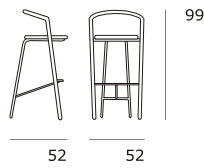

Sitzfläche Kunststoff cremeweiß/gelb
Beine in Buche massiv

Mietpreis **25€**/Veranstaltung

Barhocker *rund*

Sitzhöhe 76cm
Sitzfläche Buche/Birke
Gestell dunkelgrau

Mietpreis **40€**/Veranstaltung

Barhocker *eckig*

Sitzhöhe 80cm
Sitzfläche Buche/Birke
Gestell dunkelgrau

Mietpreis **40€**/Veranstaltung

Barhocker *Salve*

Sitzhöhe 80cm
Sitzfläche Birke
Gestell Birke

Mietpreis **35€**/Veranstaltung

Steh-Sitzhilfe Wilkhahn *STITZ*

Höhenverstellbar
Sitzfläche schwarzes Leder

Mietpreis **50€**/Veranstaltung

Barhocker Miura rot oder schwarz

Sitzhöhe 78cm
Sitzfläche rot
stapelbar

Mietpreis **35€**/Veranstaltung

Prospektständer 6er Acryl

Ablagen in Acrylglas
Träger Multiplex grau beschichtet
(passt zu den grauen Tischplatten/Tresenplatten)

Ablagen DIN A4 ca.4-5cm Kapazität

Mietpreis **65€**/Veranstaltung

Wilkhahn *Besprechungstisch*

Tischfläche in grau
 (mit oder ohne Utensilienablage)
 Gestell in Aluminium poliert
 falt- und rollbar
 Für 8-10 Personen