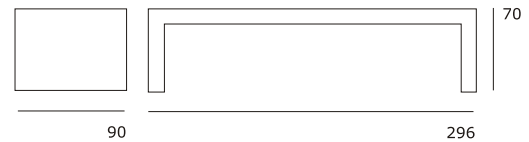

Stehtisch/Sittisch

Platte Birke oder Ahorn geölt
 oder
 Multiplex weiß oder silbergrau beschichtet
 Aluminium oder Stahlfuß schwarz
 verschiedene Kombinationsmöglichkeiten

Mietpreis ab **50€**/Veranstaltung

Multiplex
 silbergrau

Brückentisch

Platte weiß
 optional Beleuchtung der Unterseite
 Kabeldurchführung
 mit je zwei Stahlträgern verstärkt
 296x90cm, Höhe 70cm, 10cm stark

Mietpreis ab **240€**/Veranstaltung

Sideboard

Vier abschließbare Türen
 Je drei Fächer 32cm breit
 Arbeitsplatte Birke Schichtholz
 auf Aluminium-Trägern
 Korpus grau lasiert
 Türen altern. in Birke natur

Mietpreis **160€**/Veranstaltung

Sideboard Jalousie