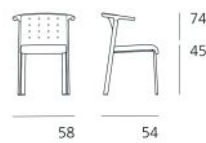

Wir erfüllen all Ihre Wünsche!

Sebastian Bintig - Messebau
Podbielskistr. 71
30177 Hannover

Tel. 0511 69 93 28
Mobil 0175 590 69 66
Fax 0511 90 88 903

BINTIG
Messebau

Sitzstuhl *Giroflex*

mit/ohne Armlehne
Sitzfläche Birke/Buche geölt
oder Buche, weiß beschichtet
Stahlgestell dunkelgrau

Mietpreis **30€**/Veranstaltung

Wilkhahn Stuhl *Confair*

Sitzfläche Stoff schwarz/grau
Rückenlehne schwarzer Kunststoff
Gestell Aluminium poliert
Stapelbar

Mietpreis **40€**/Veranstaltung

Sitzstuhl *Bistro*

Sitzfläche Kunststoff cremeweiß/gelb
Beine in Buche massiv

Mietpreis **25€**/Veranstaltung

Barhocker *rund*

Sitzhöhe 76cm
Sitzfläche Buche/Birke
Gestell dunkelgrau

Mietpreis **40€**/Veranstaltung

Barhocker *eckig*

Sitzhöhe 80cm
Sitzfläche Buche/Birke
Gestell dunkelgrau

Mietpreis **40€**/Veranstaltung

Barhocker *Salve*

Sitzhöhe 80cm
Sitzfläche Birke
Gestell Birke

Mietpreis **35€**/Veranstaltung

Steh-Sitzhilfe Wilkhahn *STITZ*