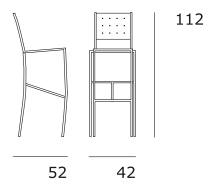

Sitzfläche Kunststoff cremeweiß/gelb
Beine in Buche massiv

Mietpreis **25€**/Veranstaltung

Barhocker *rund*

Sitzhöhe 76cm
Sitzfläche Buche/Birke
Gestell dunkelgrau

Mietpreis **40€**/Veranstaltung

Barhocker *eckig*

Sitzhöhe 80cm
Sitzfläche Buche/Birke
Gestell dunkelgrau

Mietpreis **40€**/Veranstaltung

Barhocker *Salve*

Sitzhöhe 80cm
Sitzfläche Birke
Gestell Birke

Mietpreis **35€**/Veranstaltung

Steh-Sitzhilfe Wilkhahn *STITZ*

Höhenverstellbar
Sitzfläche schwarzes Leder

Mietpreis **50€**/Veranstaltung

Barhocker Miura rot oder schwarz

Sitzhöhe 78cm
Sitzfläche rot
stapelbar

Mietpreis **35€**/Veranstaltung

Prospektständer 6er Acryl