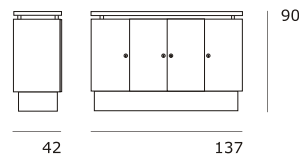

Multiplex
 silbergrau

Brückentisch

Platte weiß
 optional Beleuchtung der Unterseite
 Kabeldurchführung
 mit je zwei Stahlträgern verstärkt
 296x90cm, Höhe 70cm, 10cm stark

Mietpreis ab **240€**/Veranstaltung

Sideboard

Vier abschließbare Türen
 Je drei Fächer 32cm breit
 Arbeitsplatte Birke Schichtholz
 auf Aluminium-Trägern
 Korpus grau lasiert
 Türen altern. in Birke natur

Mietpreis **160€**/Veranstaltung

Sideboard Jalousie