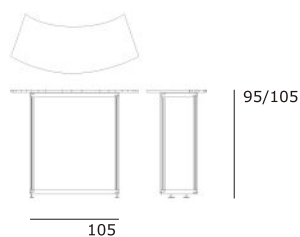

Info-Counter

Front kaschierbar
Korpus in Birke
drei Ablagen
passend zum Stellwandsystem Esche

Mietpreis **125€**/Veranstaltung