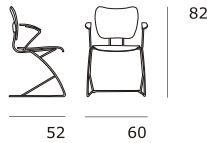

Mietpreis **30€**/Veranstaltung

Wilkhahn Stuhl *Confair*

Sitzfläche Stoff schwarz/grau
Rückenlehne schwarzer Kunststoff
Gestell Aluminium poliert
Stapelbar

Mietpreis **40€**/Veranstaltung

Sitzstuhl *Bistro*

Sitzfläche Kunststoff cremeweiß/gelb
Beine in Buche massiv

Mietpreis **25€**/Veranstaltung

Barhocker *rund*

Sitzhöhe 76cm
Sitzfläche Buche/Birke
Gestell dunkelgrau

Mietpreis **40€**/Veranstaltung

Barhocker *eckig*

Sitzhöhe 80cm
Sitzfläche Buche/Birke
Gestell dunkelgrau

Mietpreis **40€**/Veranstaltung

Barhocker *Salve*

Sitzhöhe 80cm
Sitzfläche Birke
Gestell Birke

Mietpreis **35€**/Veranstaltung

Steh-Sitzhilfe Wilkhahn *STITZ*