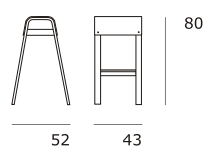

Sitzfläche Kunststoff cremeweiß/gelb
Beine in Buche massiv

Mietpreis **25€**/Veranstaltung

Barhocker *rund*

Sitzhöhe 76cm
Sitzfläche Buche/Birke
Gestell dunkelgrau

Mietpreis **40€**/Veranstaltung

Barhocker *eckig*

Sitzhöhe 80cm
Sitzfläche Buche/Birke
Gestell dunkelgrau

Mietpreis **40€**/Veranstaltung

Barhocker *Salve*

Sitzhöhe 80cm
Sitzfläche Birke
Gestell Birke

Mietpreis **35€**/Veranstaltung

Steh-Sitzhilfe Wilkhahn *STITZ*

Höhenverstellbar
Sitzfläche schwarzes Leder

Mietpreis **50€**/Veranstaltung

Barhocker Miura rot oder schwarz

Sitzhöhe 78cm
Sitzfläche rot
stapelbar

Mietpreis **35€**/Veranstaltung

Prospektständer 6er Acryl

Ablagen in Acrylglas
Träger Multiplex grau beschichtet
(passt zu den grauen Tischplatten/Tresenplatten)

Ablagen DIN A4 ca.4-5cm Kapazität

Mietpreis **65€**/Veranstaltung

Wilkhahn *Besprechungstisch*

Tischfläche in grau
 (mit oder ohne Utensilienablage)
 Gestell in Aluminium poliert
 falt- und rollbar
 Für 8-10 Personen