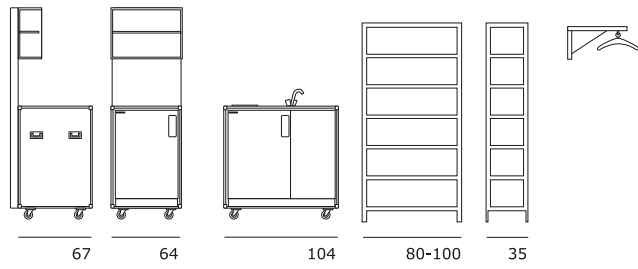

Mietpreis **69€**/lfm Veranstaltung

Info-Counter

Front kaschierbar
Korpus in Birke
drei Ablagen
passend zum Stellwandsystem Esche

Mietpreis **125€**/Veranstaltung

Prospektständer 6er

Ablagen in Buche/Birke geölt
Träger blau gebeizt

Ablagen DIN A4 3cm Kapazität

Mietpreis **55€**/Veranstaltung

Ausstattung für Küche, Lager und Garderobe

Preise auf Anfrage

Beleuchtung, Standtechnik, Medientechnik

Preise auf Anfrage

Weitere Leuchttresen in verschiedenen Breiten