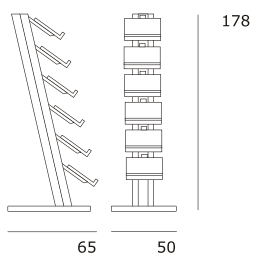

Sideboard

Vier abschließbare Türen
 Je drei Fächer 32cm breit
 Arbeitsplatte Birke Schichtholz
 auf Aluminium-Trägern
 Korpus grau lasiert
 Türen altern. in Birke natur

Mietpreis **160€**/Veranstaltung

Sideboard Jalousie

abschließbare Türen
 feststellbare Räder

Mietpreis **180€**/Veranstaltung

Stellwandsystem Esche

Plattenfüllung in:
weiß oder Naturholz

Fenster, Rundwände,
Lichtwände, Sonderformate

Standard: 2m, 1m und 0.5m

Mietpreis **69€**/lfm Veranstaltung

Info-Counter

Front kaschierbar
Korpus in Birke
drei Ablagen
passend zum Stellwandsystem Esche

Mietpreis **125€**/Veranstaltung

Prospektständer 6er

Ablagen in Buche/Birke geölt
Träger blau gebeizt

Ablagen DIN A4 3cm Kapazität

Mietpreis **55€**/Veranstaltung

Ausstattung für Küche, Lager und Garderobe

Preise auf Anfrage

Beleuchtung, Standtechnik, Medientechnik

Preise auf Anfrage

Weitere Leuchttresen in verschiedenen Breiten