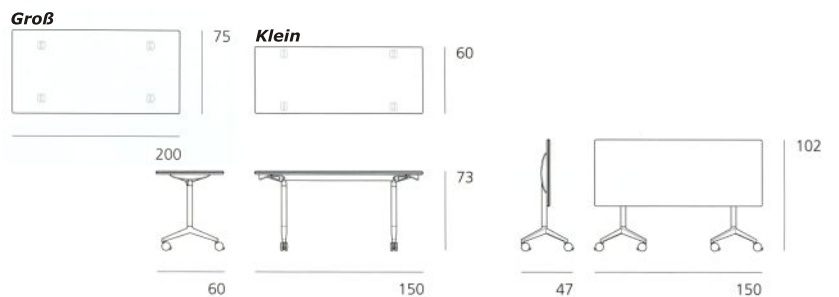

Wilkhahn *Timetable (groß/klein)*

Tischfläche anthrazit Linoleum
Mit umlaufender Gummikante
Klapp- und rollbar
Gestell Aluminium poliert

Mietpreis **200€/140€**/Veranstaltung